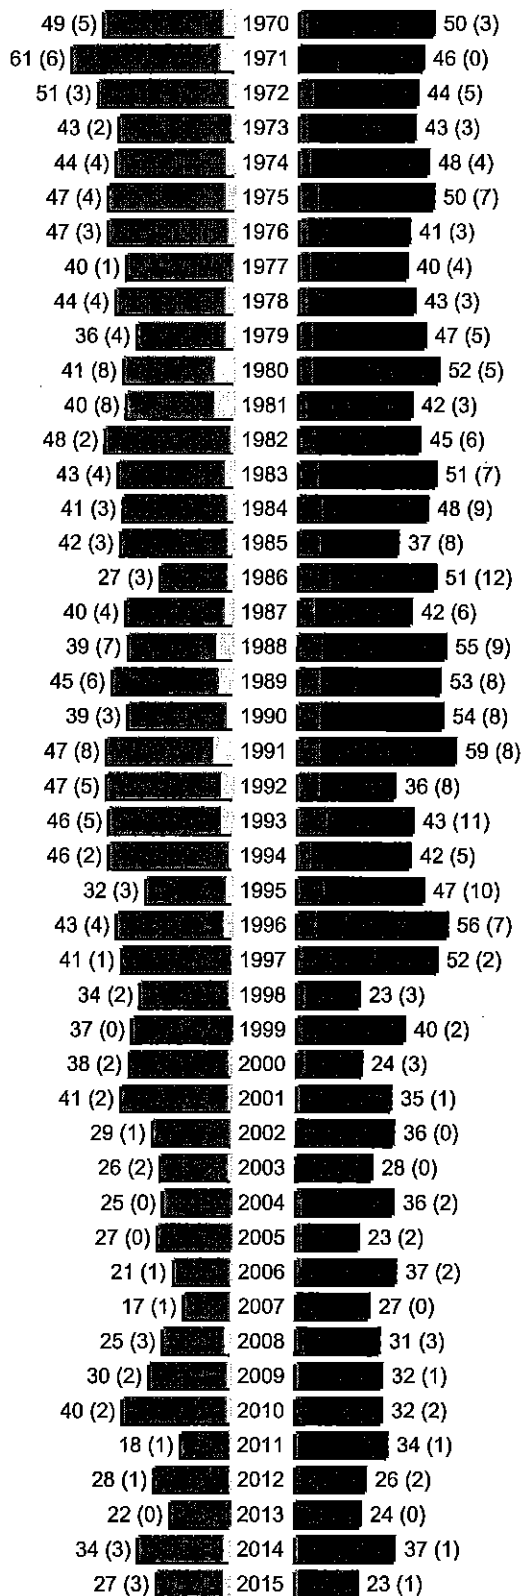

# Alterspyramide

Stadt Heiligenhafen (1 Orte)

Geburtsjahrgänge 1970 bis 2015 (Stichtag: 31.12.2015)

# Alterspyramide

Stadt Heiligenhafen (1 Orte)

Geburtsjahrgänge 1914 bis 1969 (Stichtag: 31.12.2015)

■	männlich
■	männlich (nicht deutsch)
■	weiblich
■	weiblich (nicht deutsch)
	Anzahl Dt. (Anzahl Ausl.)

# Alterspyramide

Stadt Heiligenhafen (1 Orte)

Geburtsjahrgänge 1914 bis 2015 (Stichtag: 31.12.2015)

Summe Deutsche weiblich / männlich (gesamt): 4611 / 4356 (8967)

Summe Ausländer weiblich / männlich (gesamt): 223 / 283 (506)