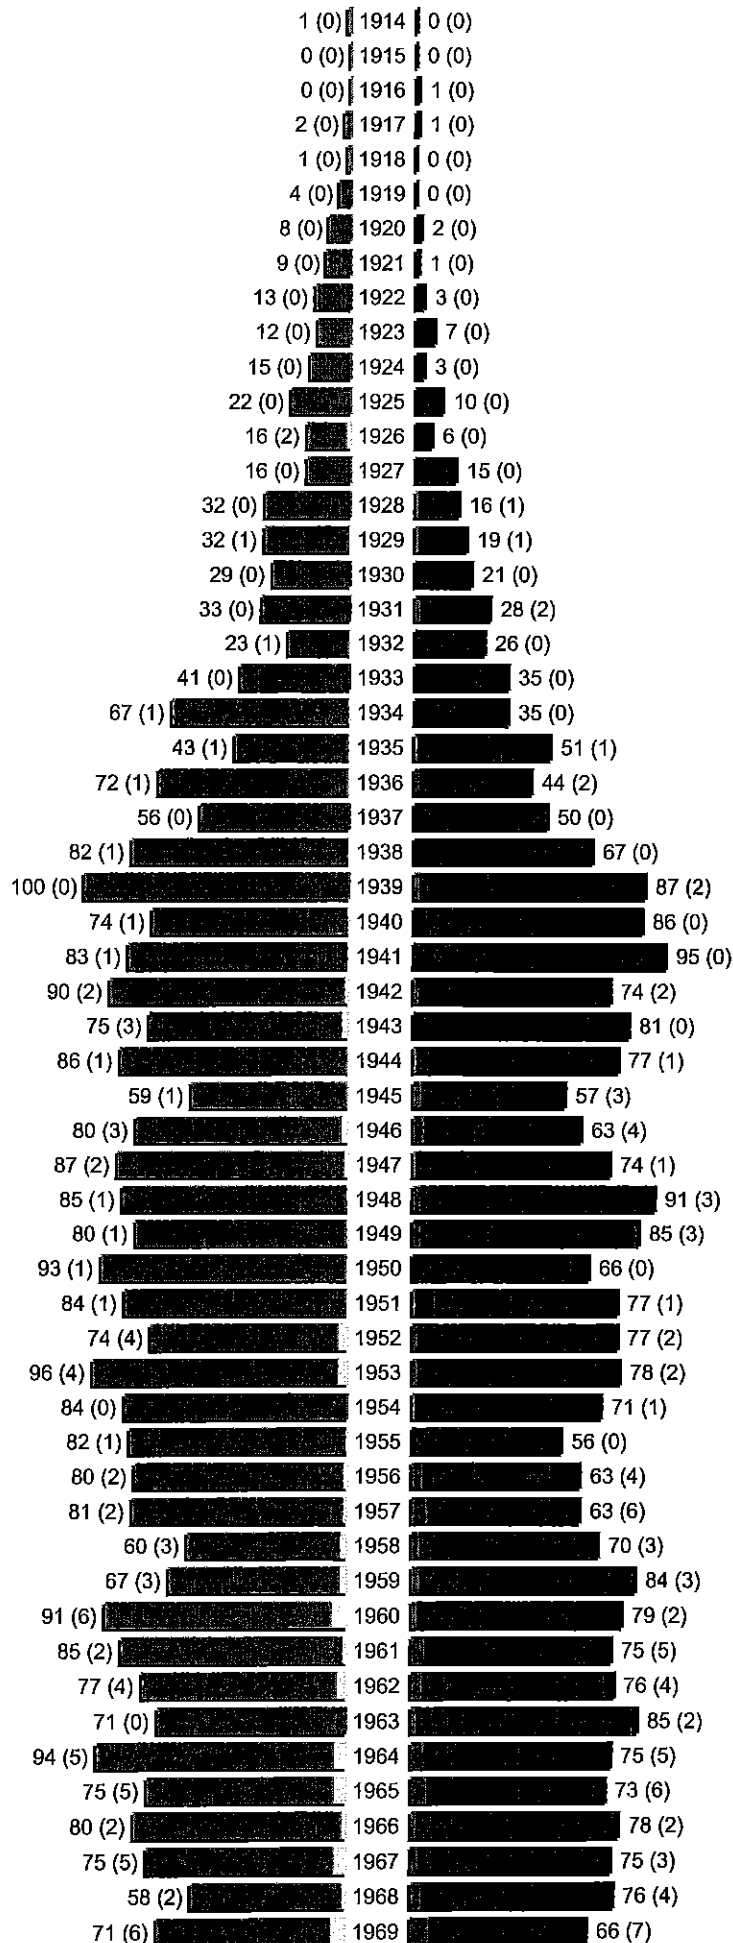

# Alterspyramide

Stadt Heiligenhafen (1 Orte)

Geburtsjahrgänge 1970 bis 2015 (Stichtag: 31.12.2015)

# Alterspyramide

Stadt Heiligenhafen (1 Orte)

Geburtsjahrgänge 1914 bis 1969 (Stichtag: 31.12.2015)

■	männlich
■	männlich (nicht deutsch)
■	weiblich
■	weiblich (nicht deutsch)
	Anzahl Dt. (Anzahl Ausl.)

# Alterspyramide

Stadt Heiligenhafen (1 Orte)

Geburtsjahrgänge 1914 bis 2015 (Stichtag: 31.12.2015)

Summe Deutsche weiblich / männlich (gesamt): 4611 / 4356 (8967)

Summe Ausländer weiblich / männlich (gesamt): 223 / 283 (506)