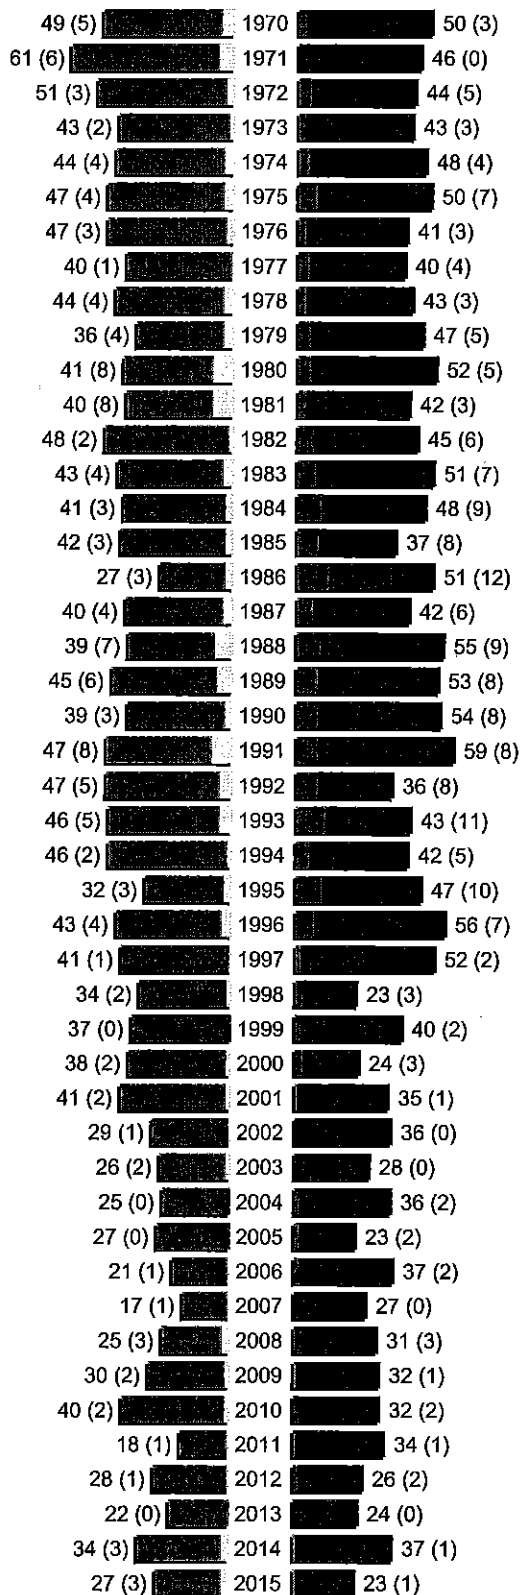

# Alterspyramide

Stadt Heiligenhafen (1 Orte)

Geburtsjahrgänge 1970 bis 2015 (Stichtag: 31.12.2015)

erstellt am: 26.10.2017

# Alterspyramide

Stadt Heiligenhafen (1 Orte)

Geburtsjahrgänge 1914 bis 1969 (Stichtag: 31.12.2015)

erstellt am: 26.10.2017

■	männlich
■	männlich (nicht deutsch)
■	weiblich
■	weiblich (nicht deutsch)
	Anzahl Dt. (Anzahl Ausl.)