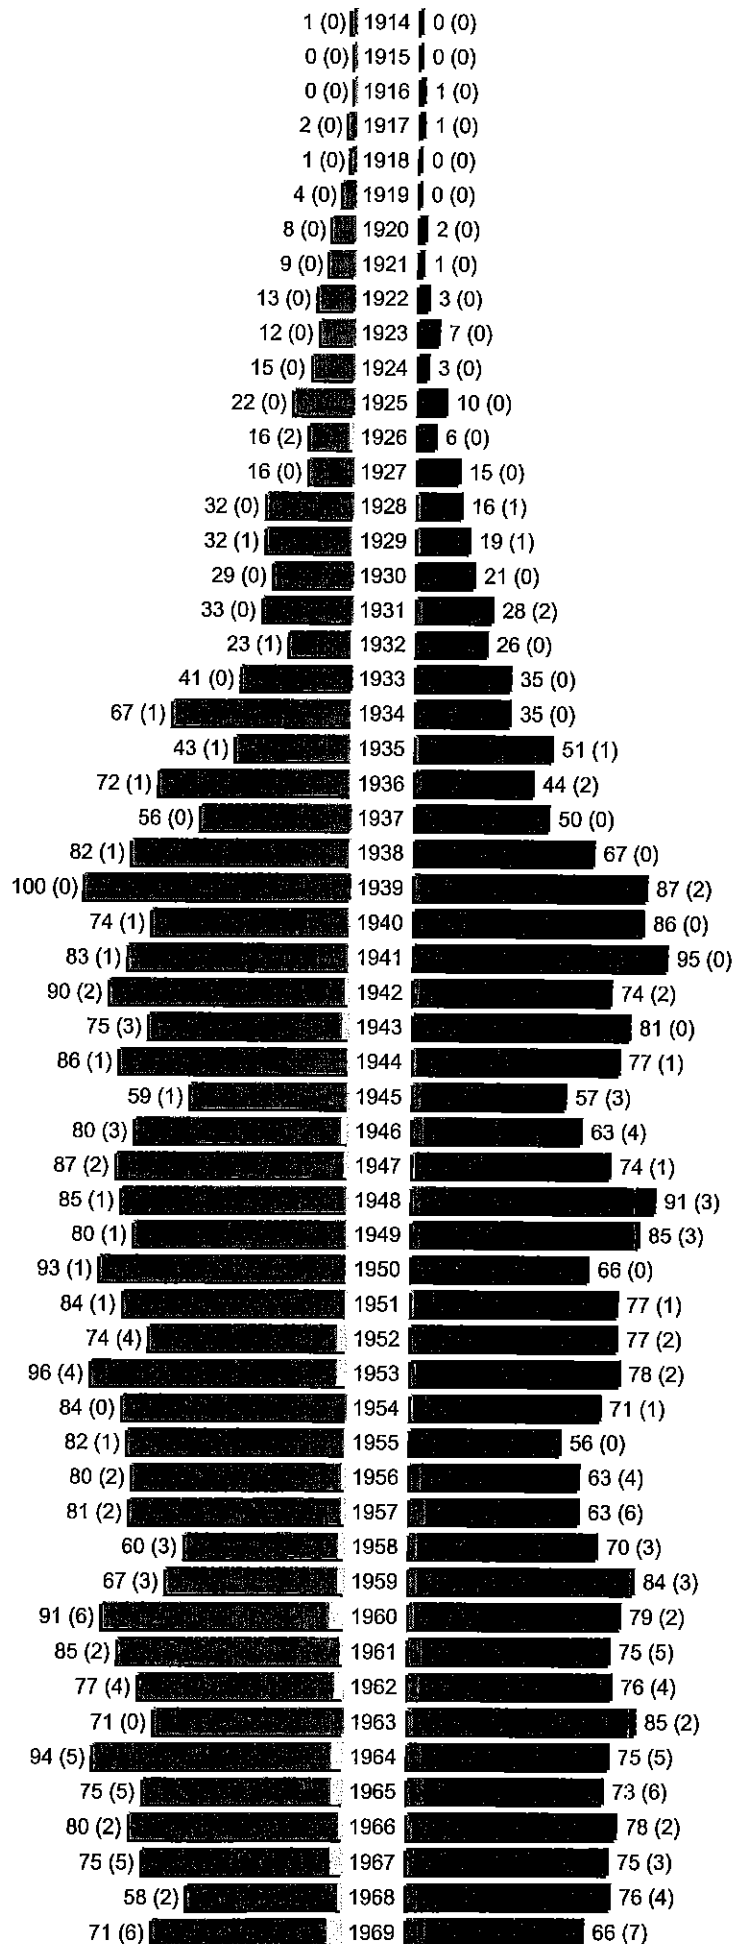

# Alterspyramide

Stadt Heiligenhafen (1 Orte)

Geburtsjahrgänge 1970 bis 2015 (Stichtag: 31.12.2015)

erstellt am: 26.10.2017

# Alterspyramide

Stadt Heiligenhafen (1 Orte)

Geburtsjahrgänge 1914 bis 1969 (Stichtag: 31.12.2015)

erstellt am: 26.10.2017

■	männlich
■	männlich (nicht deutsch)
■	weiblich
■	weiblich (nicht deutsch)
	Anzahl Dt. (Anzahl Ausl.)

# Alterspyramide

Stadt Heiligenhafen (1 Orte)

Geburtsjahrgänge 1914 bis 2015 (Stichtag: 31.12.2015)

Summe Deutsche weiblich / männlich (gesamt): 4611 / 4356 (8967)

Summe Ausländer weiblich / männlich (gesamt): 223 / 283 (506)